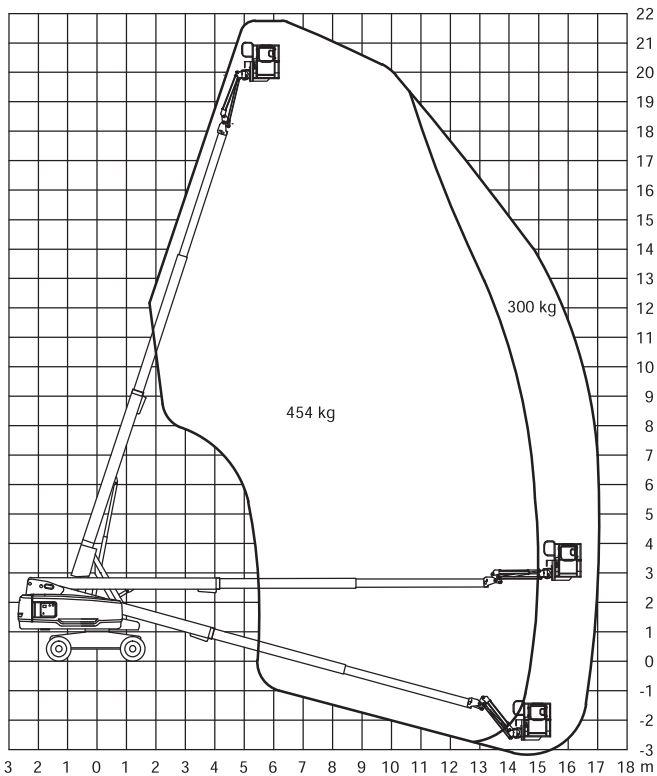

**Genie S-65 XC**

**Technische Daten**

Arbeitshöhe	21,81 m
Plattformhöhe	19,81 m
Seitliche Reichweite	16,51 m
Plattformaße	0,91 x 2,44 m
Plattformausschub	- m
Gesamtlänge	9,76 m
Gesamtbreite	2,49 m
Gesamthöhe	2,81 m
Höhe minimum	2,81 m
Tragfähigkeit	300/454 kg
Gesamtgewicht	11.412 kg
Steigfähigkeit	45 %
Bereifung	Schaumgefüllt
Antrieb	Diesel