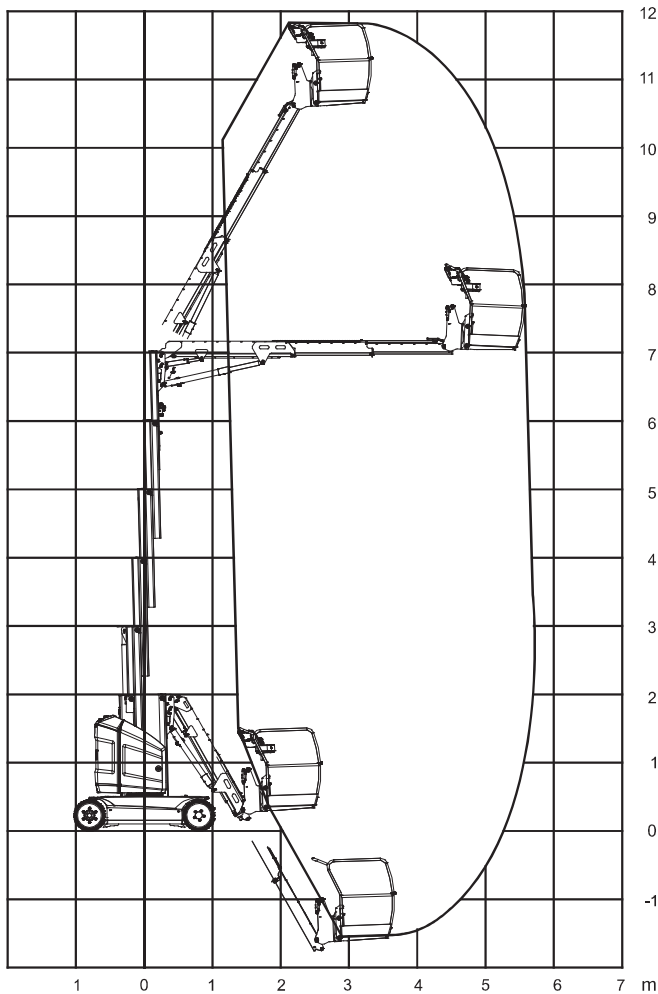

**JLG Toucan 12 E+**

**Technische Daten**

Arbeitshöhe	12,65 m
Plattformhöhe	10,65 m
Seitliche Reichweite	6,70 m
Plattformmaße	0,70 x 1,05 m
Plattformausschub	- m
Gesamtlänge	3,65 m
Gesamtbreite	1,20 m
Gesamthöhe	1,99 m
Höhe minimum	1,99 m
Tragfähigkeit	200 kg
Gesamtgewicht	4.900 kg
Steigfähigkeit	30 %
Bereifung	Nicht markierend
Antrieb	Elektro